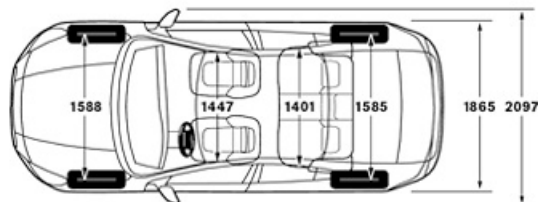

Код	Салон	Base	Kinetic	Momentum	Summum
3601	Textile & T-tech	705	705	0	0
311B	Leather	1 411	1 411	1 411	0
311C	Leather	1 411	1 411	1 411	0

ТЕХНИЧЕСКАЯ ИНФОРМАЦИЯ

Модель	Объем, см³	Крутящий момент (Nm)	Мощность (kW/)	CO₂ (g/km)	расход (л/100km)
S60 2.0T 4 Бензин (44) FWD 6-speed MAN	1999	300	149/203	0	0.0
S60 2.0T 4 Бензин (44) FWD 6-speed POWERSHIFT	1999	300	149/203	0	0.0
S60 D3 5 Дизель (52) FWD 6-speed AUT	1984	400	120/163	154	5.9
S60 D3 5 Дизель (52) FWD 6-speed MAN	1984	400	120/163	139	5.3
S60 D5 5 Дизель (70) FWD 6-speed AUT	2400	420	151/205	166	6.3
S60 D5 5 Дизель (70) FWD 6-speed MAN	2400	420	151/205	139	5.3
S60 D5 5 Дизель (70) AWD 6-speed AUT	2400	420	151/205	179	6.8
S60 T6 6 Бензин (90) AWD 6-speed AUT	2953	440	224/304	231	9.9

ИНФОРМАЦИЯ

Информация в данном прайс-листе может отличаться от действующего предложения. Пожалуйста, обратитесь в дилерский центр Volvo за актуальным предложением. Производитель оставляет за собой право вносить изменения в цены, цвета, используемые материалы, оборудование и модели автомобилей без предварительного предупреждения.

ЗАО "ЭЛИТАВТО"
Эл. почта: sales@eliteauto.by
Тел.: +375 17 218 10 22
Адрес: Республика Беларусь, г. Минск, пр. Независимости, 169, 220114

"АВТОтраст"
Эл. почта: info@autotrast.by
Тел.: +375 22 248 90 01
Адрес: Республика Беларусь, г. Могилев, пр-т Пушкинский, 40д, 212013

"Автофан"
Эл. почта:
Тел.: +375 152 52 66 66
Адрес: Республика Беларусь, Гродно, ул. Издательская 26, 230001

ООО "РеСпект-Авто"
Эл. почта: info@re-spect.by
Тел.: +375 44 7 098 098
Адрес: Республика Беларусь, г. Брест, ул. Ракитная, 20/2, 224005

"АВТО 47+"
Эл. почта: avto47plus@yandex.ru
Тел.: +375 23 241 58 18
Адрес: Республика Беларусь, ул. Циолковского, 47, г. Гомель, 246008