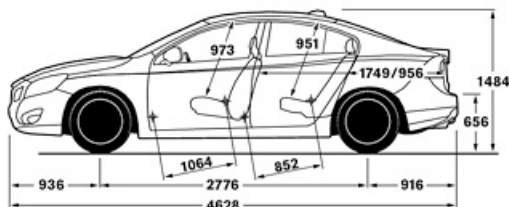

Код	Салон	Base	Kinetic	Momentum	Summum
3601	Textile & T-tech	705	705	0	0
311B	Leather	1 411	1 411	1 411	0
311C	Leather	1 411	1 411	1 411	0

ТЕХНИЧЕСКАЯ ИНФОРМАЦИЯ

Модель	Объем, см ³	Крутящий момент (Nm)	Мощность (kW/)	CO ₂ (g/km)	расход (л/100km)
S60 2.0T 4 Бензин (44) FWD 6-speed MAN	1999	300	149/203	0	0.0
S60 2.0T 4 Бензин (44) FWD 6-speed POWERSHIFT	1999	300	149/203	0	0.0
S60 D3 5 Дизель (52) FWD 6-speed AUT	1984	400	120/163	154	5.9
S60 D3 5 Дизель (52) FWD 6-speed MAN	1984	400	120/163	139	5.3
S60 D5 5 Дизель (70) FWD 6-speed AUT	2400	420	151/205	166	6.3
S60 D5 5 Дизель (70) FWD 6-speed MAN	2400	420	151/205	139	5.3
S60 D5 5 Дизель (70) AWD 6-speed AUT	2400	420	151/205	179	6.8
S60 T6 6 Бензин (90) AWD 6-speed AUT	2953	440	224/304	231	9.9