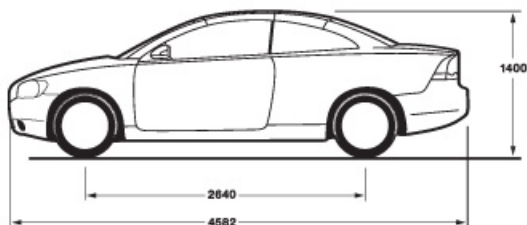

ТЕХНИЧЕСКАЯ ИНФОРМАЦИЯ

Модель	Объем, см ³	Крутящий момент (Nm)	Мощность (kW/l)	CO ₂ (g/km)	расход (l/100km)
C70 D4 5 Дизель (50) FWD 6-speed AUT	1984	400	130/177	169	6.4
C70 D4 5 Дизель (50) FWD 6-speed MAN	1984	400	130/177	154	5.9
C70 D3 5 Дизель (58) FWD 6-speed AUT	1984	350	110/150	169	6.4
C70 D3 5 Дизель (58) FWD 6-speed MAN	1984	350	110/150	154	5.9
C70 T5 5 Бензин (67) FWD 5-speed AUT	2521	320	169/230	219	9.4