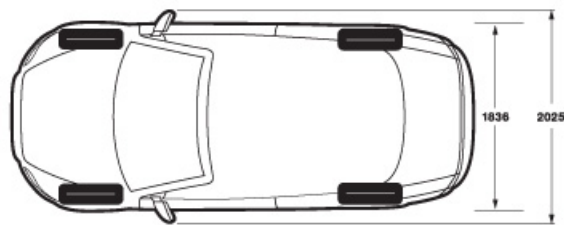

САЛОН

Код	Салон	Kinetic	Momentum	Summum
5677	Flex-tech & Leather - Offblack / Offblack	705	0	0
5577	Textile & Flex-tech - Qffblack / Offblack	0	0	0
5D84	Leather - Calcite / Umbra	1 974	1 411	0
5D7M	Leather - Cranberry / Offblack	1 974	1 411	0
5D7H	Leather - Offblack / Offblack	1 974	1 411	0
5D79	Leather - Cacao / Offblack	1 974	1 411	0
5D78	Leather - Calcite / Offblack	1 974	1 411	0
5681	Flex-tech & Leather - Quartz / Umbra	705	0	0
5E78	Sovereigen Hide Leather - Calcite / Offblack	4 089	2 962	1 706
5E77	Sovereigen Hide Leather - Offblack / Offblack	4 089	2 962	1 706
5E79	Sovereigen Hide Leather - Cacao / Offblack	4 089	2 962	1 706
5E84	Sovereigen Hide Leather - Calcite / Umbra	4 089	2 962	1 706

ТЕХНИЧЕСКАЯ ИНФОРМАЦИЯ

Модель	Объем, см³	Крутящий момент (Nm)	Мощность (kW/l)	CO₂ (g/km)	расход (l/100km)
C70 D4 5 Дизель (50) FWD 6-speed AUT	1984	400	130/177	169	6.4
C70 D4 5 Дизель (50) FWD 6-speed MAN	1984	400	130/177	154	5.9
C70 D3 5 Дизель (58) FWD 6-speed AUT	1984	350	110/150	169	6.4
C70 D3 5 Дизель (58) FWD 6-speed MAN	1984	350	110/150	154	5.9
C70 T5 5 Бензин (67) FWD 5-speed AUT	2521	320	169/230	219	9.4