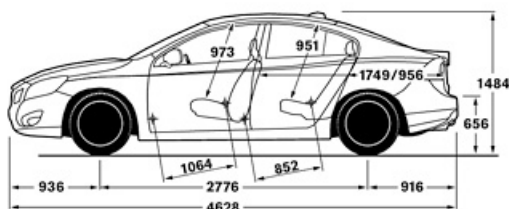

САЛОН

Код	Салон	Base	Kinetic	Momentum	Summum
3112	Leather - Softbeige / Beige with Offblack Instrument Paneltop	1 429	1 429	1 429	0
3612	Textile & T-tech - Softbeige / Beige with Offblack Instrument Paneltop	714	714	0	0
361B	Textile & T-tech - Softbeige / Beige with Espresso Instrument Paneltop	714	714	0	0
3001	Textile - Offblack / Offblack	0	0	0	0
311B	Leather - Softbeige / Beige with Espresso Instrument Paneltop	1 429	1 429	1 429	0
3113	Leather - Beechwood / Beige with Offblack Instrument Paneltop	1 429	1 429	1 429	0
3103	Leather - Beechwood / Offblack	1 429	1 429	1 429	0
311C	Leather - Beechwood / Beige with Espresso Instrument Paneltop	1 429	1 429	1 429	0
3602	Textile & T-tech - Softbeige / Offblack	714	714	0	0
3601	Textile & T-tech - Offblack / Offblack	714	714	0	0
3101	Leather - Offblack / Offblack	1 429	1 429	1 429	0
3102	Leather - Softbeige / Offblack	1 429	1 429	1 429	0

ТЕХНИЧЕСКАЯ ИНФОРМАЦИЯ

Модель	Объем, см³	Крутящий момент (Nm)	Мощность (kW/л.с.)	CO₂ (g/km)	расход (л/100km)
S60 2.0T 4 Бензин (44) FWD 6-speed MAN	1999	300	149/203	184	7.9
S60 2.0T 4 Бензин (44) FWD 6-speed POWERSHIFT	1999	300	149/203	193	8.3
S60 T3 4 Бензин (45) FWD 6-speed MAN	1595	240	110/150	152	6.6
S60 T5 4 Бензин (47) FWD 6-speed MAN	1999	320	177/240	184	7.9
S60 T5 4 Бензин (47) FWD 6-speed POWERSHIFT	1999	320	177/240	193	8.3
S60 T4 4 Бензин (48) FWD 6-speed MAN	1595	240	132/180	152	6.6
S60 T4 4 Бензин (48) FWD 6-speed POWERSHIFT	1595	240	132/180	173	7.4
S60 D3 5 Дизель (52) FWD 6-speed AUT	1984	400	120/163	154	5.9
S60 D3 5 Дизель (52) FWD 6-speed MAN	1984	400	120/163	139	5.3
S60 D5 5 Дизель (70) FWD 6-speed AUT	2400	420	151/205	166	6.3
S60 D5 5 Дизель (70) FWD 6-speed MAN	2400	420	151/205	139	5.3
S60 D5 5 Дизель (70) AWD 6-speed AUT	2400	420	151/205	179	6.8
S60 T6 6 Бензин (90) AWD 6-speed AUT	2953	440	224/304	231	9.9