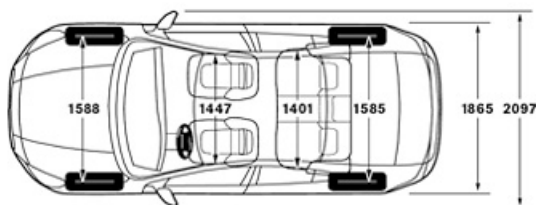

САЛОН

Код	Салон	Base	Kinetic	Momentum	Summum
3112	Leather - Softbeige / Beige with Offblack Instrument Paneltop	1 429	1 429	1 429	0
3612	Textile & T-tech - Softbeige / Beige with Offblack Instrument Paneltop	714	714	0	0
361B	Textile & T-tech - Softbeige / Beige with Espresso Instrument Paneltop	714	714	0	0
3001	Textile - Offblack / Offblack	0	0	0	0
311B	Leather - Softbeige / Beige with Espresso Instrument Paneltop	1 429	1 429	1 429	0
3113	Leather - Beechwood / Beige with Offblack Instrument Paneltop	1 429	1 429	1 429	0
3103	Leather - Beechwood / Offblack	1 429	1 429	1 429	0
311C	Leather - Beechwood / Beige with Espresso Instrument Paneltop	1 429	1 429	1 429	0
3602	Textile & T-tech - Softbeige / Offblack	714	714	0	0
3601	Textile & T-tech - Offblack / Offblack	714	714	0	0
3101	Leather - Offblack / Offblack	1 429	1 429	1 429	0
3102	Leather - Softbeige / Offblack	1 429	1 429	1 429	0

ТЕХНИЧЕСКАЯ ИНФОРМАЦИЯ

Модель	Объем, см³	Крутящий момент (Nm)	Мощность (kW/л.с.)	CO₂ (g/km)	расход (л/100km)
S60 2.0T 4 Бензин (44) FWD 6-speed MAN	1999	300	149/203	184	7.9
S60 2.0T 4 Бензин (44) FWD 6-speed POWERSHIFT	1999	300	149/203	193	8.3
S60 T3 4 Бензин (45) FWD 6-speed MAN	1595	240	110/150	152	6.6
S60 T5 4 Бензин (47) FWD 6-speed MAN	1999	320	177/240	184	7.9
S60 T5 4 Бензин (47) FWD 6-speed POWERSHIFT	1999	320	177/240	193	8.3
S60 T4 4 Бензин (48) FWD 6-speed MAN	1595	240	132/180	152	6.6
S60 T4 4 Бензин (48) FWD 6-speed POWERSHIFT	1595	240	132/180	173	7.4
S60 D3 5 Дизель (52) FWD 6-speed AUT	1984	400	120/163	154	5.9
S60 D3 5 Дизель (52) FWD 6-speed MAN	1984	400	120/163	139	5.3
S60 D5 5 Дизель (70) FWD 6-speed AUT	2400	420	151/205	166	6.3
S60 D5 5 Дизель (70) FWD 6-speed MAN	2400	420	151/205	139	5.3
S60 D5 5 Дизель (70) AWD 6-speed AUT	2400	420	151/205	179	6.8
S60 T6 6 Бензин (90) AWD 6-speed AUT	2953	440	224/304	231	9.9